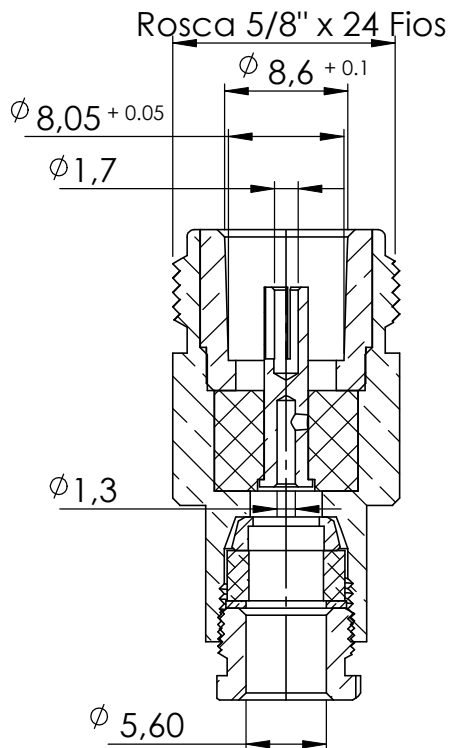

# CONECTOR FÊMEA RETO PRENSA CABO RG-142 e RG - 58

CÓDIGO: CF-3E

SÉRIE: N 50 OHMS

NORMA: IEC 169- 16

PESO DO CONECTOR: 27,86g

## Instruções montagem do cabo no conector

1) Corte do cabo.

3) Dobrar a blindagem para traz e apará-la.

2) Desfiar a malha expondo 5,0mm do condutor central, fechar novamente a blindagem. Introduzir a porca, arruela, arruela neoprene e bucha cônica.

4) Introduzir o pino no condutor central, encostá-lo no dielétrico e soldar. Evitar excesso de calor para não deformar o dielétrico.

5) Introduzir o pino soldado no cabo no conector, e colocar o kit para fixação do cabo.