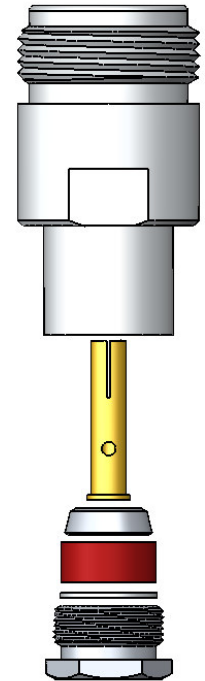

# CONECTOR FÊMEA RETO PRENSA CABO RG-142 e RG - 58

CÓDIGO: CF-3E

SÉRIE: N 50 OHMS

NORMA: IEC 169- 16

PESO DO CONECTOR: 27,86g

## Instruções montagem do cabo no conector

1) Corte do cabo.

3) Dobrar a blindagem para traz e apará-la.

2) Desfiar a malha expondo 5,0mm do condutor central, fechar novamente a blindagem. Introduzir a porca, arruela, arruela neoprene e bucha cônica.

4) Introduzir o pino no condutor central, encostá-lo no dielétrico e soldar. Evitar excesso de calor para não deformar o dielétrico.

5) Introduzir o pino soldado no cabo no conector, e colocar o kit para fixação do cabo.