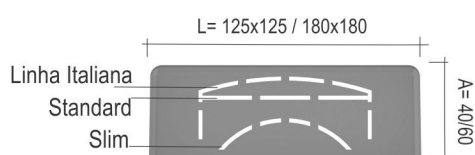

Para Canaleta 45mm

Acabamento	Tipo X*	Tipo X	Tipo T*	Tipo T	Tipo E 1 x 1	Tipo F 1 x 1
	1 x 1 125x125mm	2 x 2 180x180mm	1 x 1 125x125mm	2 x 2 180x180mm	125x125mm	125x125mm
*** Natural	ND	DT 53300.00	ND	DT 53500.00	ND	ND
Bege	DT 53220.00	DT 53320.00	DT 53420.00	DT 53520.00	DT 52620.00	DT 52720.00
Cinza	DT 53230.00	DT 53330.00	DT 53430.00	DT 53530.00	DT 52630.00	DT 52730.00
Branco	DT 53240.00	DT 53340.00	DT 53440.00	DT 53540.00	DT 52640.00	DT 52740.00
Preto	DT 53250.00	DT 53350.00	DT 53450.00	DT 53550.00	DT 52650.00	DT 52750.00
*** Alumínio	ND	DT 53380.00	ND	DT 53580.00	ND	ND
Outras Cores	DT 53290.00	DT 53390.00	DT 53490.00	DT 53590.00	DT 52690.00	DT 52790.00
Peças p/ embalagem	9	4	9	4	9	9

*** Para os modelos assinalados com ND (Não disponível), Dutotec orienta a utilização do acabamento de caixa na cor cinza.

Blindagem Eletromagnética

Canaletas 25mm	Canaletas 45mm
DT 53999.00	DT 53999.01

Embalagem: 1 peça.

Especificações/Orientações Técnicas

Selos Removíveis p/ canaleta 25mm