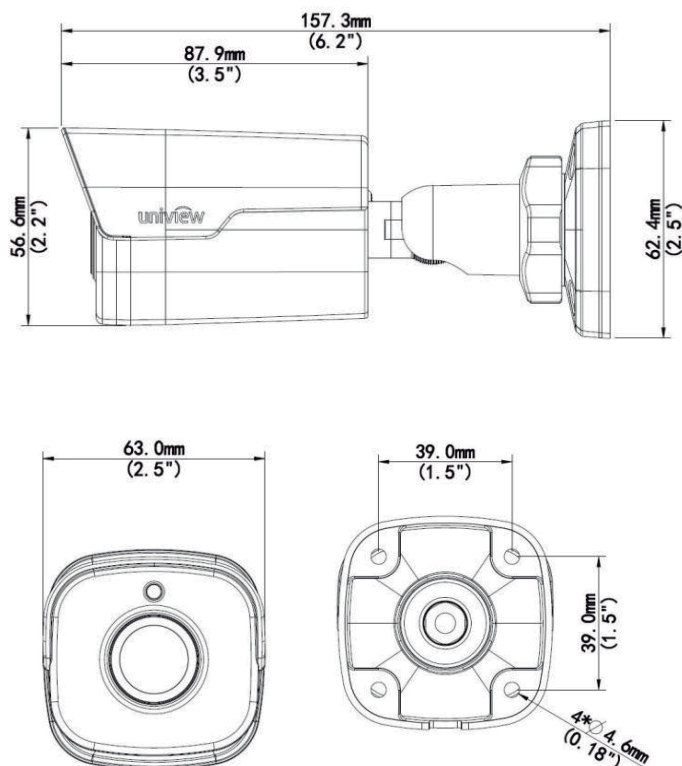

#### Estrutura

- Vasta gama de temperatura: -35°C a 60°C (-31°F a 140°F);
- Vasta gama de tensão de  $\pm 25\%$
- IP67

## Especificações

Câmara			
Sensor	1/3" , progressive scan, 4,0 megapixel, CMOS		
Lente	3.6mm@F1.8	6.0mm@F1.8	12.0mm@F1.8
Ângulo de visão (H)	76,8 °	49,9 °	25 °
Persiana	Automático / manual, 1/6 - 1/100000 s		
Iluminação mínima	Cor: 0,02 Lux (F1.8, AGC ON) 0 Lux com IR sobre		
Dia noite	Filtro de corte IV com detector (ICR)		
Redução de ruído digital	DNR 2D / 3D		
S / N	> 55dB		
Faixa de IR	Até 30 m (98 pés) gama IR		
Desembaçamento	Desembaçamento digital		
WDR	120dB		
Vídeo			
Compressão de vídeo	Ultra 265, H.265, H.264, MJPEG		
H.264 perfil código	Baseline Profile, Perfil Main, High Profile		
Taxa de quadros	Fluxo principal: 4MP (2592 × 1520): Max. 20 fps, 4MP (2560 × 1440): Max. 25 fps, 3MP (2048 × 1520): máx. 30 fps; Sub Stream: 2MP (1920 × 1080): Max. 30 fps; Terceira corrente: D1 (720 × 576): Max.30fps		
Modo Corredor 09:16	Suportado		
HLC	Suportado		
BLC	Suportado		
OSD	Até 8 OSDs		
Máscara de Privacidade	Até 8 áreas		
ROI	Até 8 áreas		
Detector de movimento	Até 4 áreas		
Inteligente			
Deteção de comportamento	Intrusão, linha cruzada, deteção de movimento		
Identificação inteligente	Deteção de rosto, Defocus, Mudança de Cena		
Análise estatística	Contagem de pessoas		
Função geral	Marca d'água, filtragem de endereços IP, alarme contra violações, Política de Acesso, Proteção ARP, autenticação RTSP, Autenticação de Usuário		
Rede			
Protocolos	IPv4, IGMP, ICMP, ARP, TCP, UDP, DHCP, PPPoE, RTP, RTSP, RTCP, DNS, DDNS, NTP, FTP, UPnP, HTTP, HTTPS, SMTP, 802.1x, SNMP		
Integração compatível	ONVIF (Perfil S), API		
Interface			
Rede	1 RJ45 10M / 100M Base-TX Ethernet		
Geral			
Poder	12 V CC ± 25%, POE (802.3 af)		
	Consumo de energia: 6,4 W Max		
Dimensões (L x W x H)	157,3 x 62,4 x 63 milímetros (6,2" x 2,5" x 2,5" )		

## Dimensões