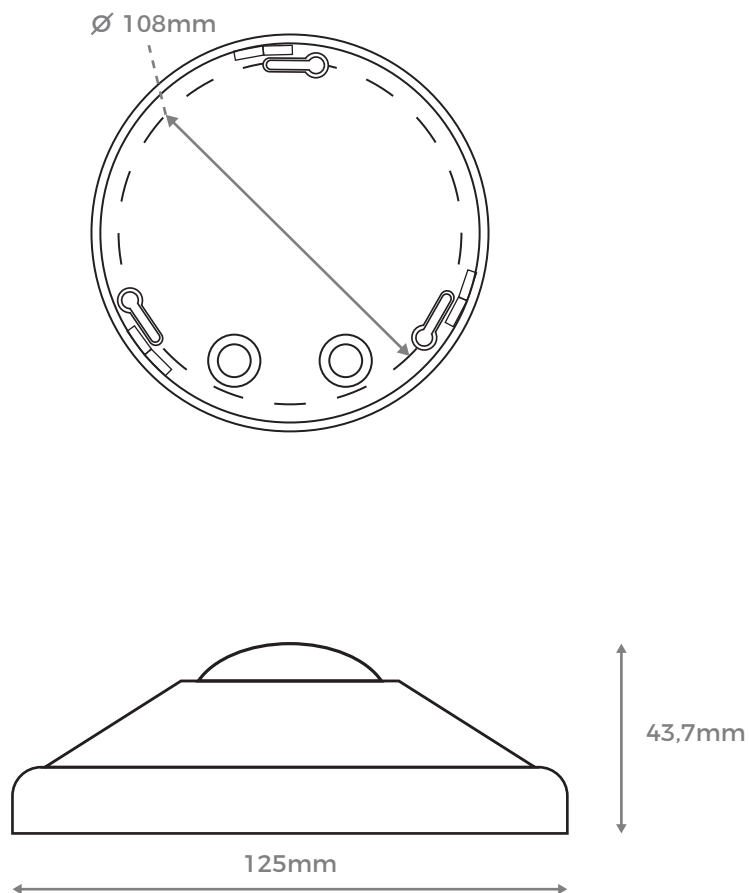

DIMENSÕES

Industrializado por CNPJ: 59.717.553/0006-17

SAC: 11 3198.5890

R. Josepha Gomes de Souza, 382 - Pires, Extrema - MG, CEP 37640-000

Acompanhe a gente!

www.gigasecurity.com.br

facebook.com/grupogiga